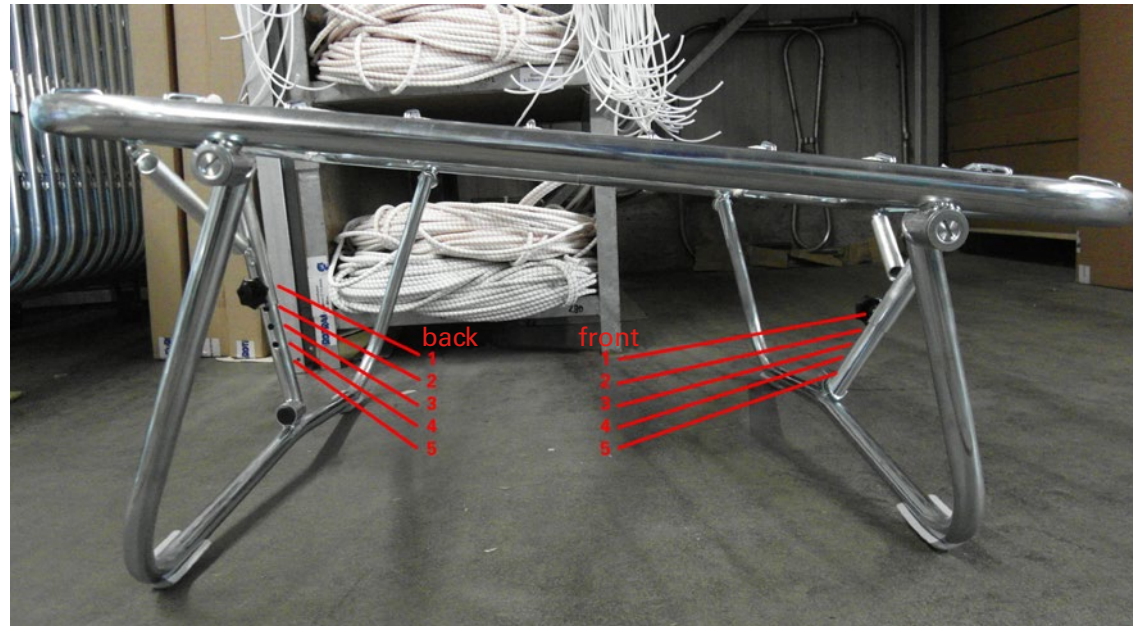

Adjustable heights: Minitramp 125

Height measured top of frame (mm)

		back				
		1	2	3	4	5
front	1	386/551	389/531	399/502	405/466	425/359
	2	384/551	386/531	392/500	397/465	408/357
	3	372/552	375/529	376/501	383/464	391/357
	4	353/552	356/531	350/502	361/462	363/354
	5	334/555	333/531	333/501	335/461	336/350

Angle to even ground (°)

		back				
		1	2	3	4	5
front	1	8,2	7	5,2	2,8	-3,1
	2	8,3	7	5,3	3,3	-2,4
	3	8,9	7,7	6,1	4	-1,5
	4	9,9	8,7	7,1	5,1	-0,4
	5	10,9	9,7	8,2	6,2	0,7