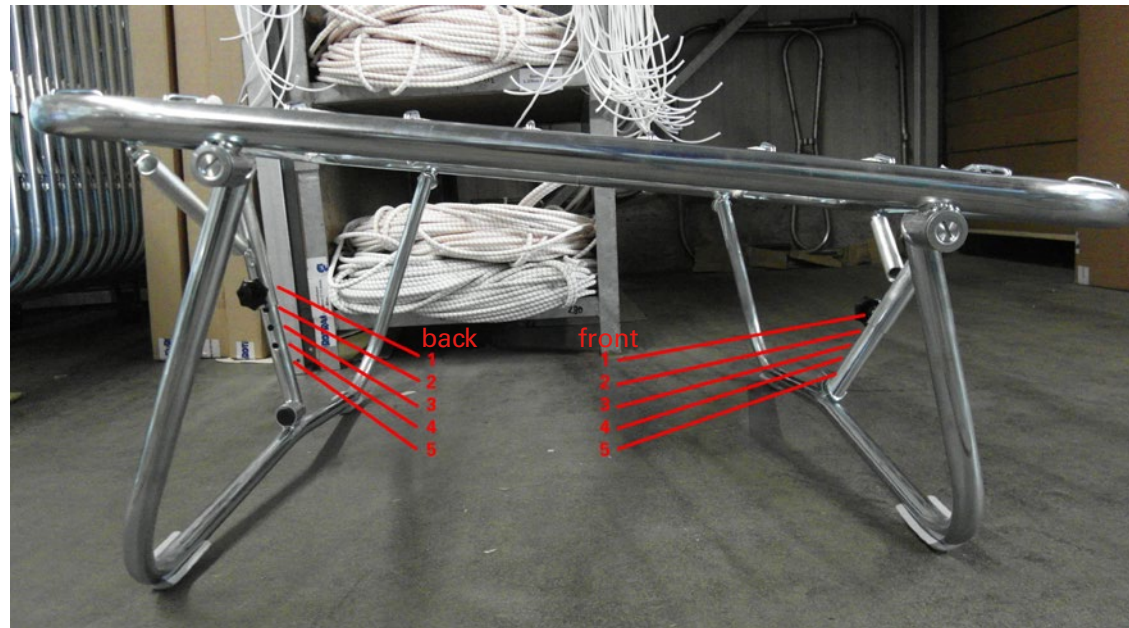

## Adjustable heights: Minitramp 112

Height measured top of frame (mm)

		back				
		1	2	3	4	5
front	1	380/550	385/523	393/493	401/458	420/365
	2	374/549	380/526	384/494	389/460	401/364
	3	360/551	364/525	367/496	371/458	382/363
	4	342/551	344/527	346/495	356/456	355/361
	5	324/556	324/528	325/497	326/457	327/357

Angle to even ground (°)

		back				
		1	2	3	4	5
front	1	9,4	7,7	5,7	3,3	-2,6
	2	9,6	8	6,2	3,9	-1,8
	3	10,4	8,9	7,1	4,9	-0,7
	4	11,4	9,9	8,1	5,8	0,5
	5	12,6	11,1	9,3	7,1	1,7